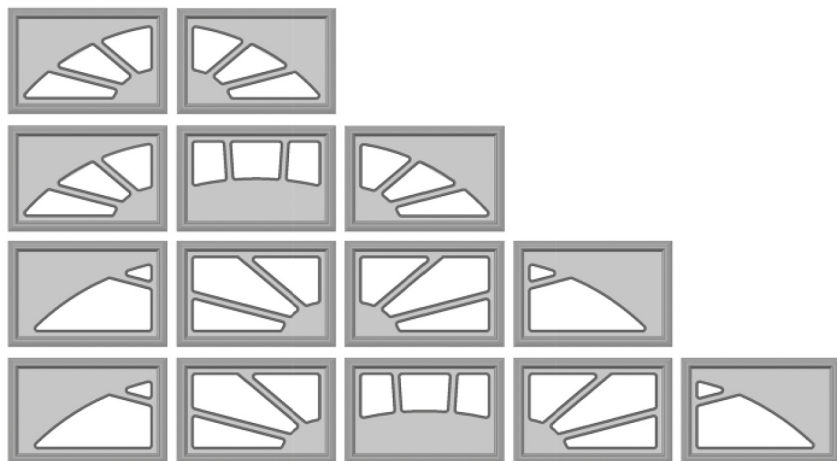

PORTA DE SERVIÇO DE SOLEIRA BAIXA

Com um perfil de alumínio reforçado na parte inferior, que permite que o ressalto atinja no máximo 3cm, o que facilita a passagem. Só são viáveis em portas com largura máxima de 4.000mm.

PORTA DE SERVIÇO DE SOLEIRA ALTA

Na parte inferior com um ressalto de 14cm de altura. Só são viáveis em portas com largura máxima de 5.000mm.

PORTA DE SERVIÇO LATERAL

Porta efetuada nas medidas pretendidas pelo cliente, dentro do limite aconselhado de 1,20mts de largura e de 2,50mts de altura, com as configurações, modelo de painel e cor, da Porta Seccionada.

Visores

Permite incorporar a combinação de vários visores na sua porta, para que responda à arquitetura e luminosidade pretendidas.

VISOR OVAL
Preto, com acrílico transparente.
Dimensões: 620x300mm

VISOR RECTANGULAR
Branco ou preto, com acrílico transparente.
Dimensões: 465x300mm

VISORES EM MOLDURA DE PLÁSTICO COM VIDRO ACRÍLICO (OPACO, TRANSPARENTE, TRANSLÚCIDO) OU VIDRO NORMAL.

VISOR RETANGULAR PERMITE A COLOCAÇÃO DE CRUZETAS, COM AS SEGUINTE COMBINAÇÕES.

Grelhas de Ventilação