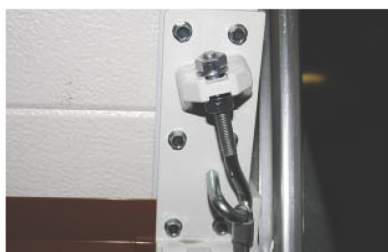

SUPORTE AO CABO

Além de suportar o cabo, permite a afinação da porta.