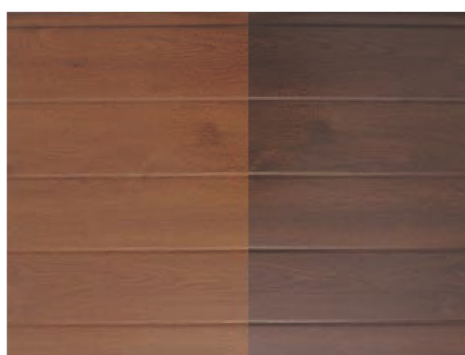

GOFRADO CANELADO

Cores Standard:

Ral: 1015-Bege
Ral: 3000-Vermelho
Ral: 5010-Azul
Ral: 6005-Verde
Ral: 7016-Cinza Escuro
Ral: 8014-Castanho
Ral: 9006-Cinza prata
Ral: 9010-Branco
Imitação Madeira Clara
Imitação Madeira Escura

Ral: 1015
Bege

Ral: 3000
Vermelho

GOFRADO ALMOFADADO

Cores Standard:

Ral: 9010-Branco
Imitação Madeira Clara
Imitação Madeira Escura

Ral: 5010
Azul

Ral: 6005
Verde

LISO 1 CANAL

Cores Standard:

Ral: 9010-Branco
Imitação Madeira Clara
Imitação Madeira Escura

Ral: 7016
Cinza Escuro

Ral: 8014
Castanho

LISO

Cores Standard:

Ral: 9010-Branco
Imitação Madeira Clara
Imitação Madeira Escura

Ral: 9006
Cinza prata

Ral: 9010
Branco

LISO CANELADO

Cores Standard:

Imitação Madeira Clara
Imitação Madeira Escura

Imitação
Madeira
Clara

Imitação
Madeira
Escura

PORTAS DE SERVIÇO