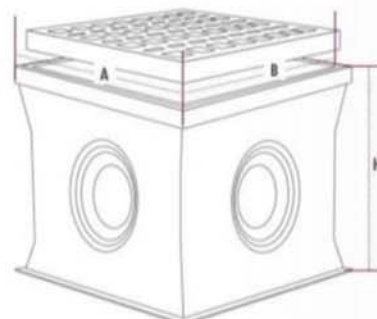

CAIXAS CÚBICAS EM POLIPROPILENO

Utilidade: caixas próprias para saneamento, águas pluviais e esgotos.

Material: polipropileno, com excelente resistência ao impacto e à exposição a agentes atmosféricos e químicos. Design patenteado.

RESISTÊNCIA A:

- ✓ Choques;
- ✓ Gelo;
- ✓ Raios UV;
- ✓ Agentes Químicos
- ✓ Altas temperaturas
- ✓ Condições atmosféricas

MEDIDA mm	A mm	B mm	H mm
200 x 200	188	195	200
300 x 300	280	292	295
400 x 400	385	395	396
550 x 550	533	543	520

Quando necessário, para aumentar a altura/profundidade, as caixas são encastráveis, bastando para tal dar uma pancada seca a meio de fora para dentro no fundo de uma.

Caixas Simples

Caixas com tampa

Caixas com tampa LUX

Caixas com grelha

Caixas com grelha LUX

Medidas	20x20 cm	30x30 cm	40x40 cm	55x55 cm
SIMPLES				
Referência	197EN	198EN	199EN	196EN
Caixa	450 peças	160 peças	63 peças	20 peças
Ø Saídas	50-63-80-90-100-110-125	63-80-90-100-110-125-140	80-100-110-125-140-160-200-250	160-200-250-315
Dimensão das Caixas	100x100x230 cm	120x120x240 cm	120x120x240 cm	120x120x230 cm
Códigos de Barras				